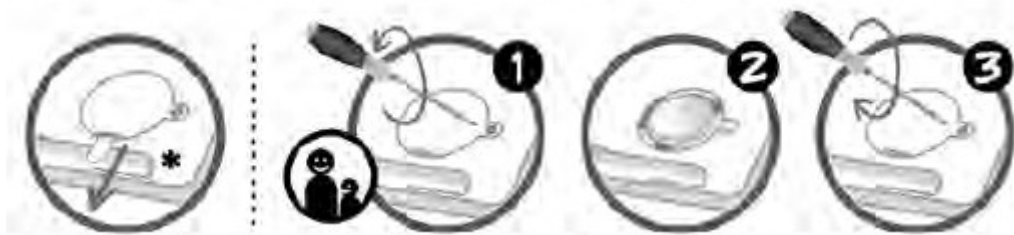

BUKI 5607

MÓJ PIERWSZY TABLET

Wiek 4+

Przed rozpoczęciem zdejmij ochronną zakładkę.

OSTRZEŻENIE: Nieodpowiednie dla dzieci poniżej 36. miesiąca życia. Małe elementy, niebezpieczeństwo zadławienia.

ZACHOWAJ OPAKOWANIE NA PRZYSZŁOŚĆ.

Kolory i zawartość mogą się nieznacznie różnić.

Wymagana 1 bateria CR2016, zawarta w zestawie.

OSTRZEŻENIE! Zestaw zawiera litowe ogniwo guzikowe. Niebezpieczne w razie połknięcia – zobacz instrukcje. Bateria jest już zainstalowana.